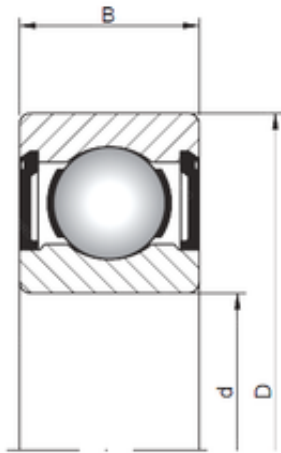

JieFei Bearing Co., Ltd

2,5 mm x 6 mm x 2,6 mm ISO 618/2,5 ZZ deep groove ball bearings

Bearing No. 618/2,5 ZZ

| | |
|----------------|--------------|
| Size | 2.5x6x2.6 mm |
| Bore Diameter | 2,5 mm |
| Outer Diameter | 6 mm |
| Width | 2,6 mm |
| d | 2,5 mm |
| D | 6 mm |
| B | 2,6 mm |
| C | 2,6 mm |

618/2,5 ZZ Bearing 2D drawings and 3D CAD models