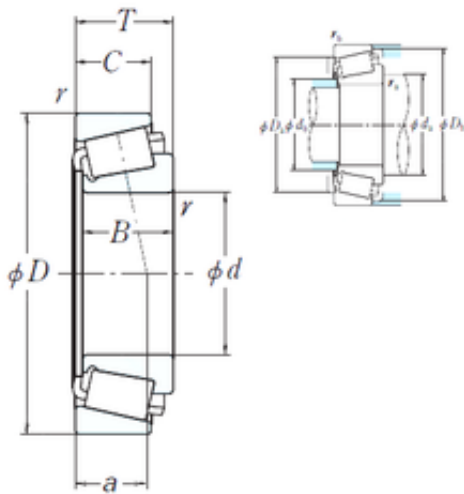

JieFei Bearing Co., Ltd

533,4 mm x 784,225 mm x 82,55 mm NSK
EE522102/523087 cylindrical roller bearings

Bearing No. EE522102/523087

EE522102/523087 Bearing 2D drawings and 3D CAD models

Size	533.4x784.225x88.9 mm
Bore Diameter	533,4 mm
Outer Diameter	784,225 mm
Width	88,9 mm
d	533,4 mm
D	784,225 mm
T	88,9 mm
B	82,55 mm
C	53,975 mm
R	6,4 mm
r	6,4 mm
a	139,5 mm
Da	730 mm
db	573 mm
da	596 mm
Db	752 mm
Weight	129 Kg
Basic dynamic load rating (C)	1750 kN
Basic static load rating (C0)	3500 kN
Calculation factor (e)	0,48
Calculation factor (Y0)	0,69